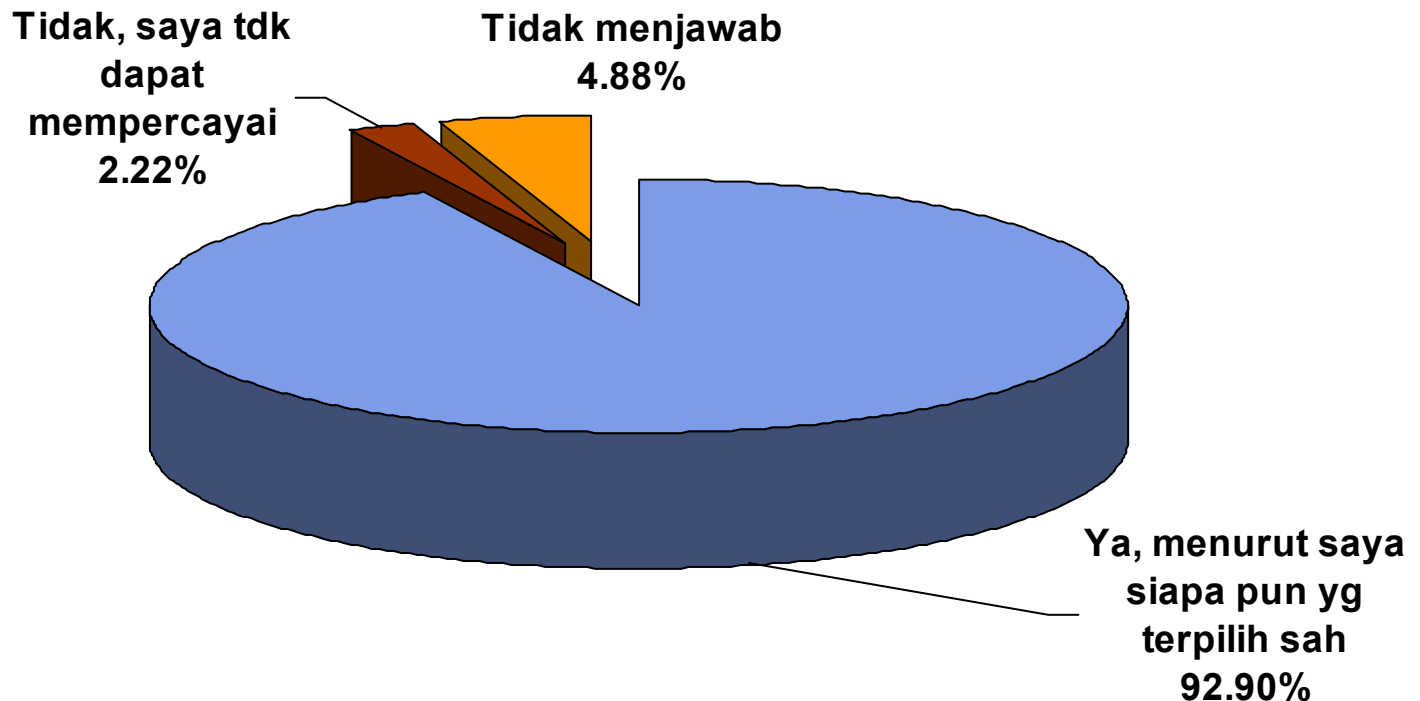

NU

Muhammadiyah

Dukungan PAN & PD

PAN

Partai Demokrat

Seandainya pilihan Anda kalah apakah Anda dapat menerima pasangan walikota terpilih?

Survei Perilaku Pemilih

- 3,196 responden
- Sampel Quick Count dari 304 TPS