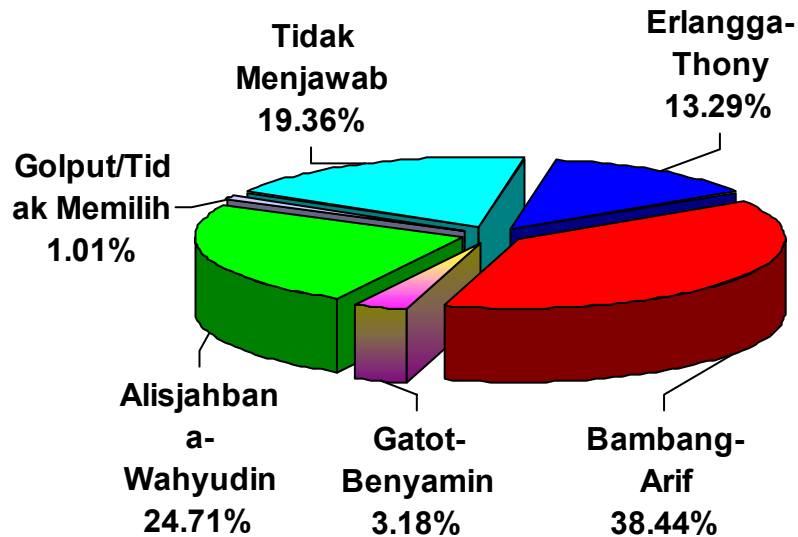

Hasil Survei Perilaku Pemilih di Kota Surabaya

28 Juni 2005

Menjaga Pemilu
Jurdil

www.jurdil.org

Siapa Pilihan Pemilih PDIP?

Siapa Pilihan Pemilih Golkar?

Siapa Pilihan Pemilih PKB?

Bagaimana dengan NU & Muhammadiyah

NU

Muhammadiyah

Dukungan PAN & PD

PAN

Partai Demokrat

Seandainya pilihan Anda kalah apakah Anda dapat menerima pasangan walikota terpilih?

Survei Perilaku Pemilih

- 3,196 responden
- Sampel Quick Count dari 304 TPS