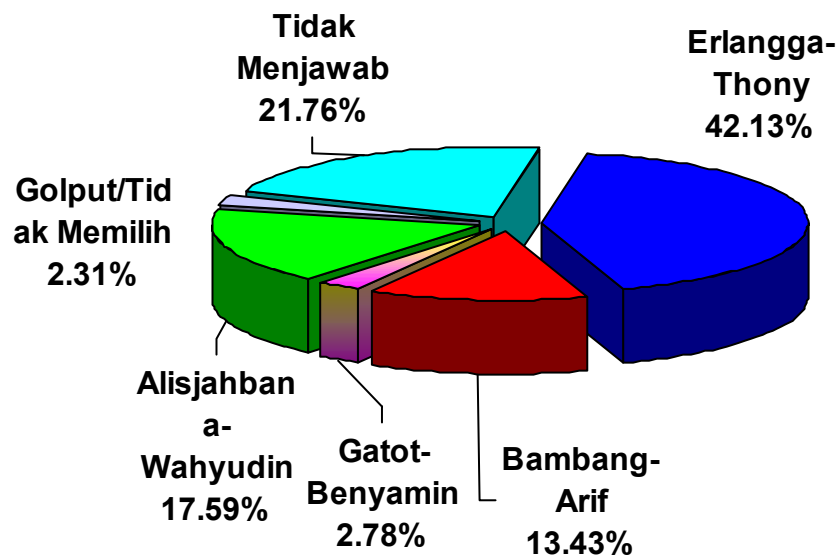

NU

Muhammadiyah

Dukungan PAN & PD

PAN

Partai Demokrat

Seandainya pilihan Anda kalah apakah Anda dapat menerima pasangan walikota terpilih?

Survei Perilaku Pemilih

- 3,196 responden
- Sampel Quick Count dari 304 TPS