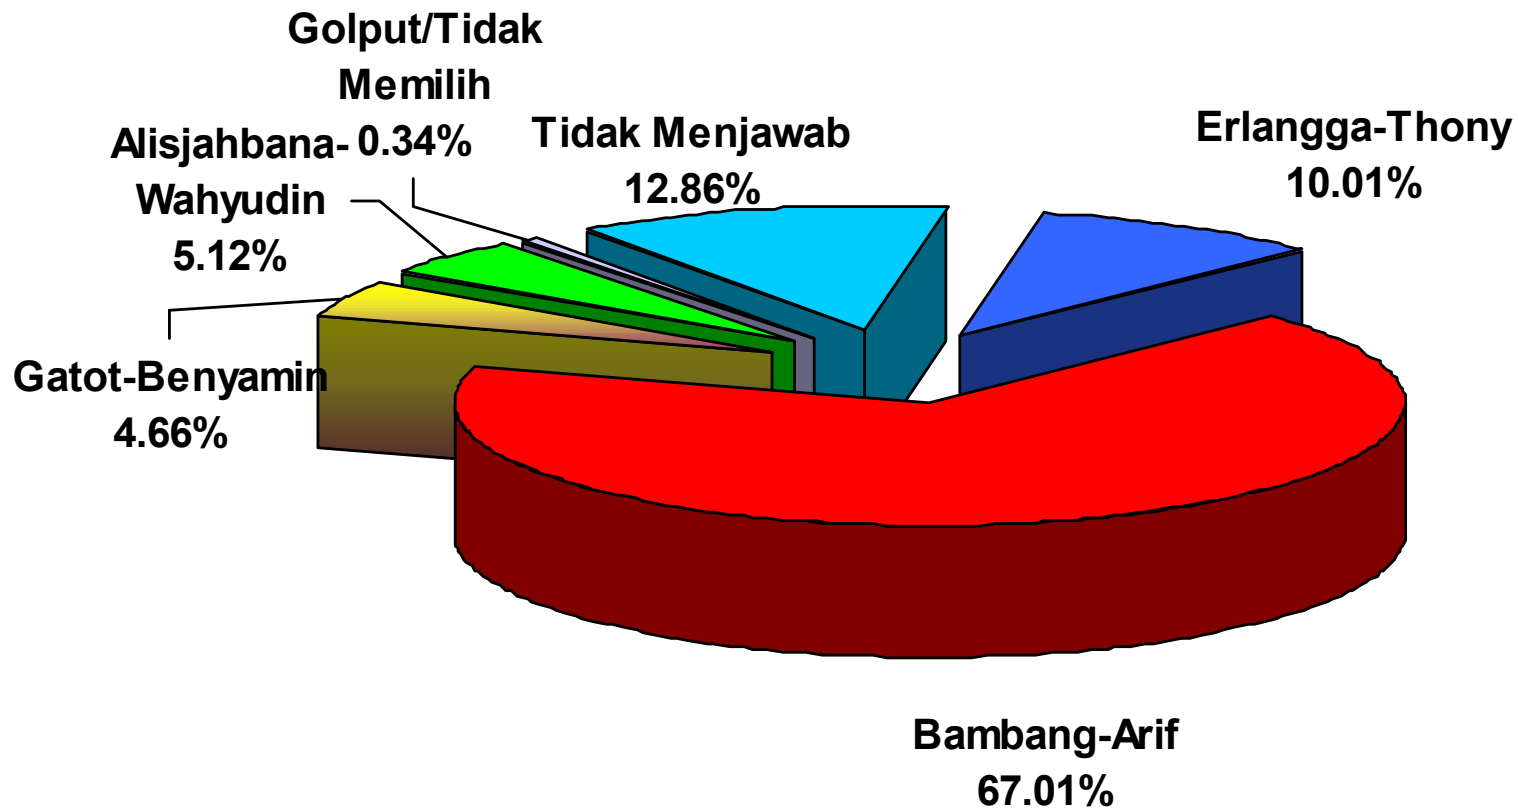

Hasil Survei Perilaku Pemilih di Kota Surabaya

28 Juni 2005

Menjaga Pemilu
Jurdil

www.jurdil.org

Siapa Pilihan Pemilih PDIP?

Siapa Pilihan Pemilih Golkar?

Siapa Pilihan Pemilih PKB?

Bagaimana dengan NU & Muhammadiyah

NU

Muhammadiyah

Dukungan PAN & PD

PAN

Partai Demokrat

Seandainya pilihan Anda kalah apakah Anda dapat menerima pasangan walikota terpilih?

Survei Perilaku Pemilih

- 3,196 responden
- Sampel Quick Count dari 304 TPS