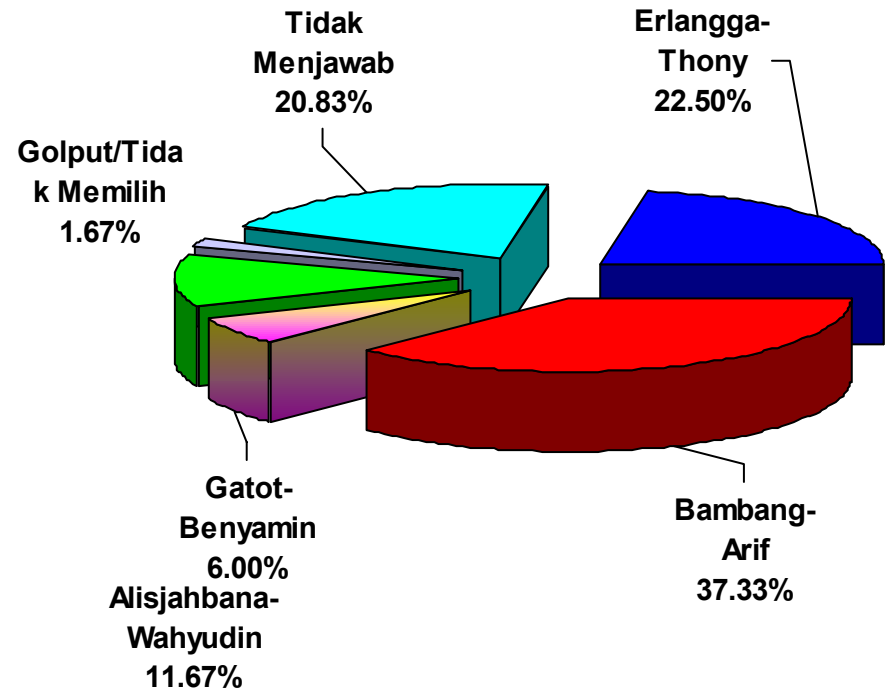

NU

Muhammadiyah

Dukungan PAN & PD

PAN

Partai Demokrat

Seandainya pilihan Anda kalah apakah Anda dapat menerima pasangan walikota terpilih?

Survei Perilaku Pemilih

- 3,196 responden
- Sampel Quick Count dari 304 TPS