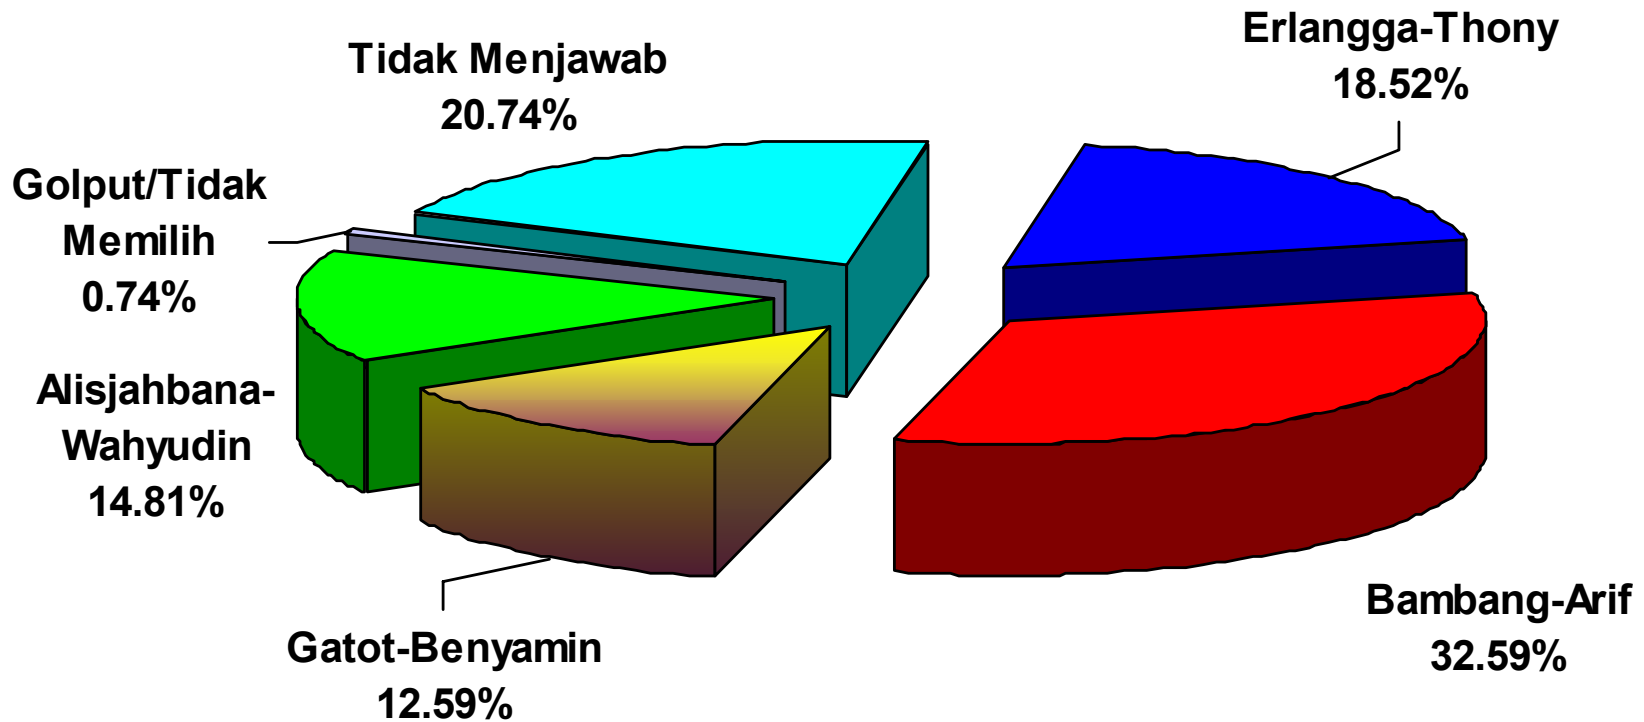

Hasil Survei Perilaku Pemilih di Kota Surabaya

28 Juni 2005

Menjaga Pemilu
Jurdil

www.jurdil.org

Siapa Pilihan Pemilih PDIP?

Siapa Pilihan Pemilih Golkar?

Siapa Pilihan Pemilih PKB?

Bagaimana dengan NU & Muhammadiyah

NU

Muhammadiyah

Dukungan PAN & PD

PAN

Partai Demokrat

Seandainya pilihan Anda kalah apakah Anda dapat menerima pasangan walikota terpilih?

Survei Perilaku Pemilih

- 3,196 responden
- Sampel Quick Count dari 304 TPS