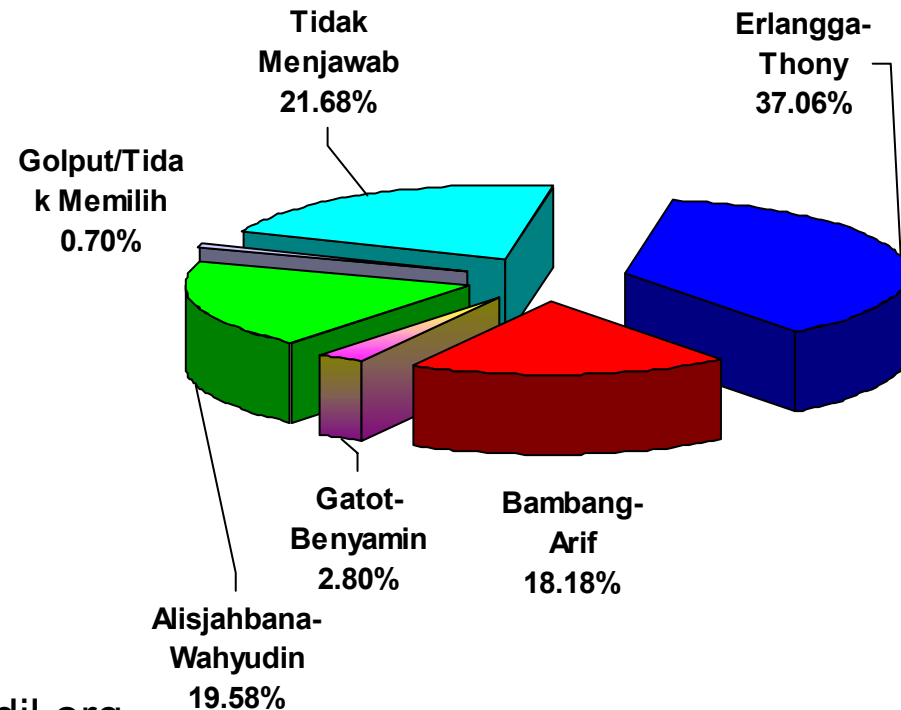

Hasil Survei Perilaku Pemilih di Kota Surabaya

28 Juni 2005

Menjaga Pemilu
Jurdil

www.jurdil.org

Siapa Pilihan Pemilih PDIP?

Siapa Pilihan Pemilih Golkar?

Siapa Pilihan Pemilih PKB?

Bagaimana dengan NU & Muhammadiyah

NU

Muhammadiyah

Dukungan PAN & PD

PAN

Partai Demokrat

Seandainya pilihan Anda kalah apakah Anda dapat menerima pasangan walikota terpilih?

Survei Perilaku Pemilih

- 3,196 responden
- Sampel Quick Count dari 304 TPS