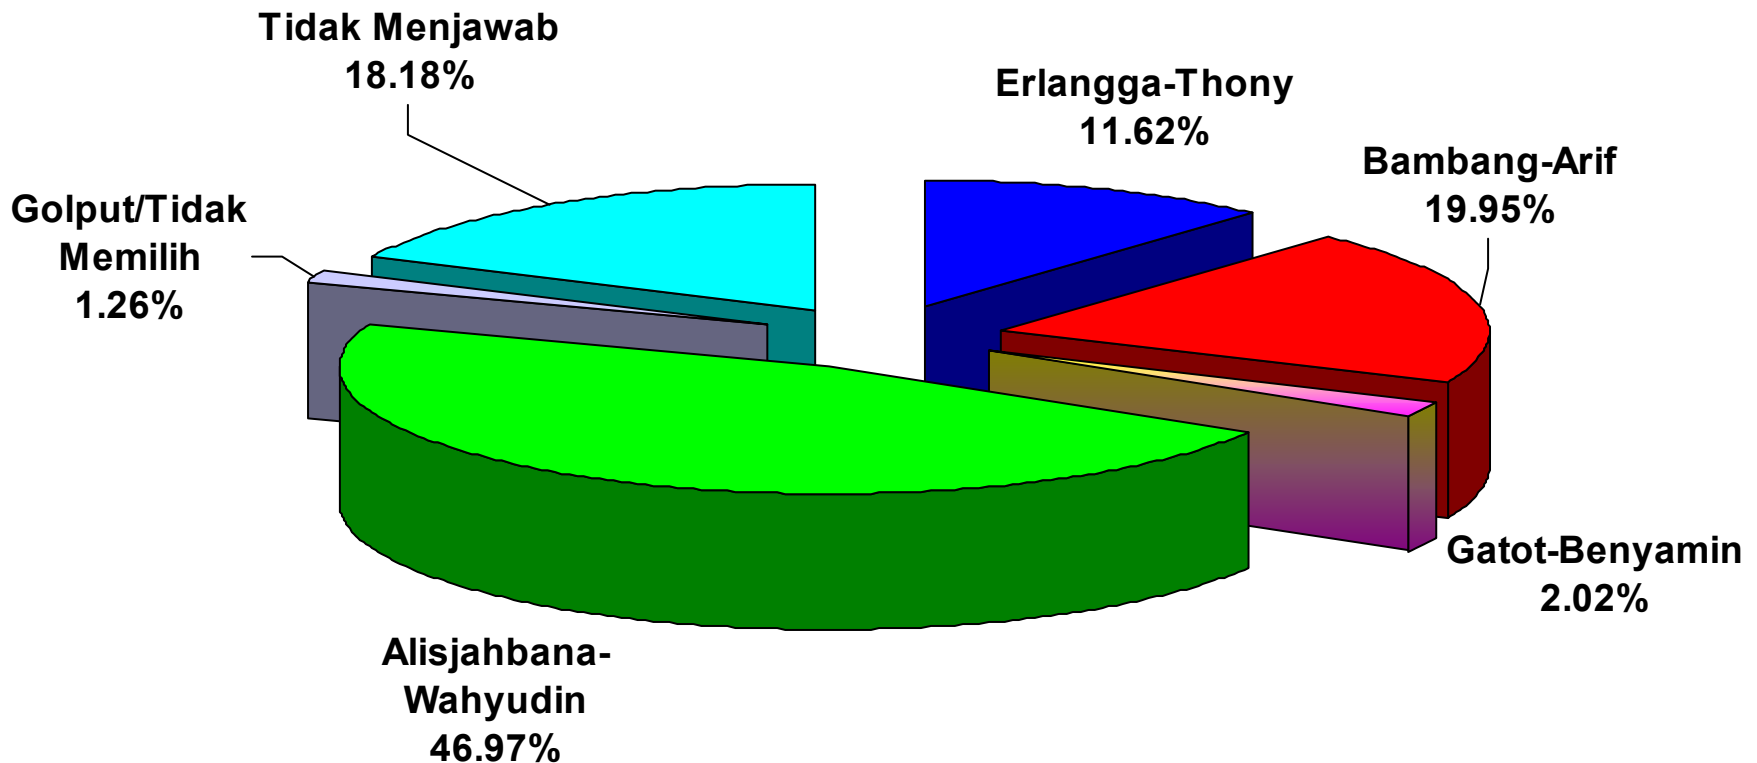

Hasil Survei Perilaku Pemilih di Kota Surabaya

28 Juni 2005

Menjaga Pemilu
Jurdil

www.jurdil.org

Siapa Pilihan Pemilih PDIP?

Siapa Pilihan Pemilih Golkar?

Siapa Pilihan Pemilih PKB?

Bagaimana dengan NU & Muhammadiyah

NU

Muhammadiyah

Dukungan PAN & PD

PAN

Partai Demokrat

Seandainya pilihan Anda kalah apakah Anda dapat menerima pasangan walikota terpilih?

Survei Perilaku Pemilih

- 3,196 responden
- Sampel Quick Count dari 304 TPS