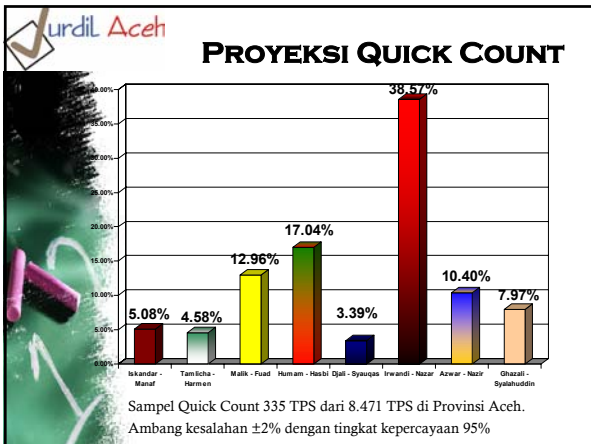

Hasil Proyeksi Quick Count & Pemantauan Kualitatif Pilkada Gubernur Aceh 2006

Banda Aceh, 11 Desember 2006

Didukung oleh:

TINGKAT PARTISIPASI

- Tingkat partisipasi atau jumlah pemilih terdaftar yang menggunakan suaranya = 85 %
- Jumlah suara yang tidak sah = 3.46%

PEMANTAUAN TERHADAP KUALITAS PEMILIHAN GUBERNUR ACEH